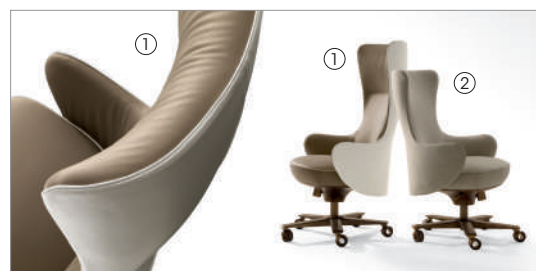

GENIUS

ROBERTO LAZZERONI 2014

Poltrona con la struttura dello schienale in profilato d'acciaio e il sedile in multistrato di pioppo. L'imbottitura è in poliuretano espanso flessibile schiumato a freddo, rivestito in fibra. E' disponibile nella versione bergère direzionale o poltrona ospite. Entrambe dispongono di una base girevole a 5 razze, ruote piroettanti, una molla a gas per la regolazione in altezza e un meccanismo fisso e basculante. Le ruote, la base e la struttura di raccordo con il sedile sono verniciati in colore bronzo effetto naturale.

Il rivestimento, non sfoderabile, è disponibile in tessuto o pelle monocolore oppure bicolore con la parte esterna in pelle e quella interna in tessuto o pelle.

Armchair with the structure of the back in profiled steel and the seat in poplar plywood. The padding is in flexible coldfoamed polyurethane covered with fibre. It is available in the following versions: executive wing chair or guest chair. They both have a 5 point revolving base, rotating castors, gas spring for height regulation and a fixed and tilting mechanism. The wheels, the base and the connection between the base and the seat are painted in a bronze colour with natural effect.

70051

Bergère direzionale esterno pelle interno tessuto o pelle
Executive wing chair external leather, fabric or leather internal
cm 72 x 76 x h 124 ÷ 133
in 28 3/8 x 30 x h 48 7/8 ÷ 52 3/8

70055

Poltrona ospite rivestimento in tessuto o pelle
Guest armchair fabric or leather upholstery
cm 72 x 76 x h 99 ÷ 108
in 28 3/8 x 30 x h 39 ÷ 42 1/2

70056

Poltrona ospite esterno pelle interno tessuto o pelle
Guest armchair external leather, fabric or leather internal
cm 72 x 76 x h 99 ÷ 108
in 28 3/8 x 30 x h 39 ÷ 42 1/2

1 Genius 70051 leather 9108/tabularasa 7470