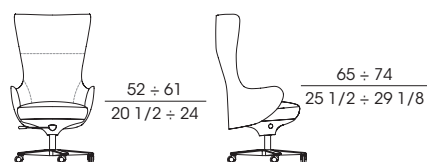

GENIUS

ROBERTO LAZZERONI 2014

Poltrona con la struttura dello schienale in profilato d'acciaio e il sedile in multistrato di pioppo. L'imbottitura è in poliuretano espanso flessibile schiumato a freddo, rivestito in fibra. E' disponibile nella versione bergère direzionale o poltrona ospite. Entrambe dispongono di una base girevole a 5 razze, ruote piroettanti, una molla a gas per la regolazione in altezza e un meccanismo fisso e basculante. Le ruote, la base e la struttura di raccordo con il sedile sono verniciati in colore bronzo effetto naturale.

Il rivestimento, non sfoderabile, è disponibile in tessuto o pelle monocolore oppure bicolore con la parte esterna in pelle e quella interna in tessuto o pelle.

Armchair with the structure of the back in profiled steel and the seat in poplar plywood. The padding is in flexible coldfoamed polyurethane covered with fibre. It is available in the following versions: executive wing chair or guest chair. They both have a 5 point revolving base, rotating castors, gas spring for height regulation and a fixed and tilting mechanism. The wheels, the base and the connection between the base and the seat are painted in a bronze colour with natural effect.

The not removable upholstery is available in fabric or leather in one colour or in two colours with the external side in leather and the internal one in fabric or leather.

70050

Bergère direzionale rivestimento in tessuto o pelle
Executive wing chair fabric or leather upholstery
cm 72 x 76 x h 124 ÷ 133
in 28 3/8 x 30 x h 48 7/8 ÷ 52 3/8